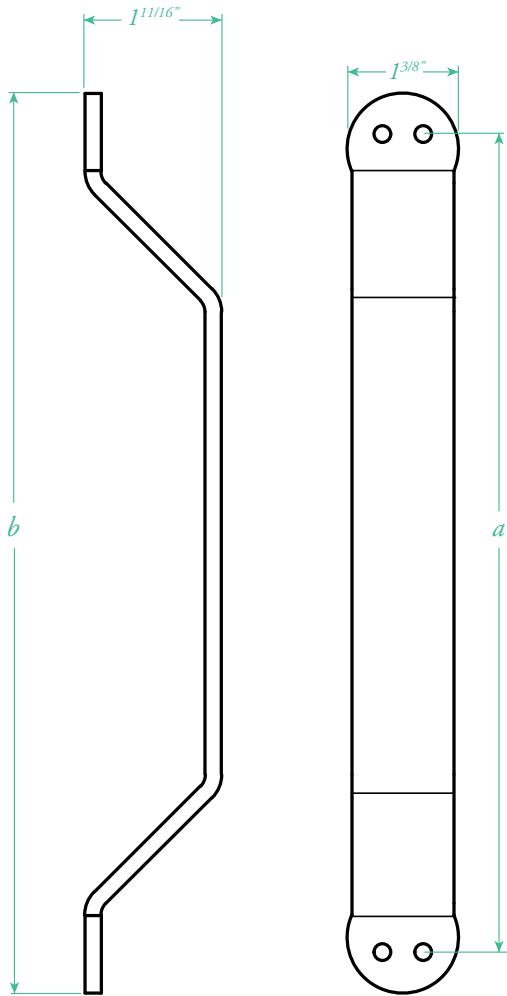

# Falcon Door Pull

**RUSTICAHARDWARE®**

# Falcon Door Pull

<i>length</i>	8	10	12	14	16	18	20	22	24	26	28	30	32	34	36	38	40	42	44	46	48
<i>a</i>	8	10	12	14	16	18	20	22	24	26	28	30	32	34	36	38	40	42	44	46	48
<i>b</i>	9	11	13	15	17	19	21	23	25	27	29	31	33	35	37	39	41	43	45	47	49

*\*all measurements show in inches*

**RUSTICAHARDWARE®**