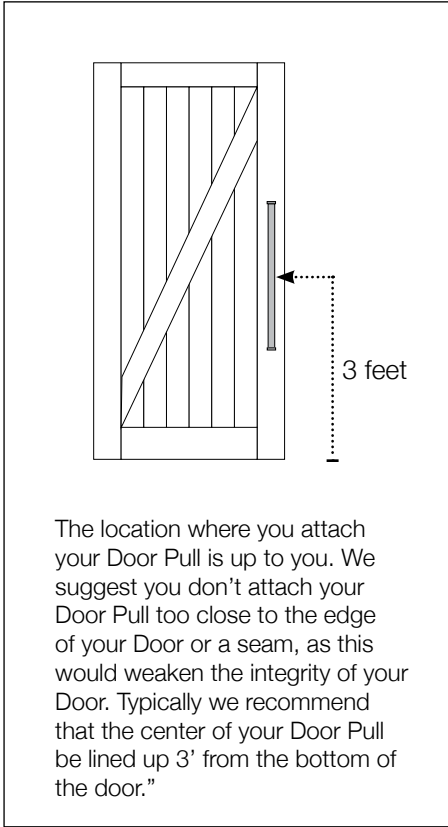

# Falcon Door Pull

**RUSTICAHARDWARE®**

# Falcon Door Pull

<i>length</i>	8	10	12	14	16	18	20	22	24	26	28	30	32	34	36	38	40	42	44	46	48
<i>a</i>	8	10	12	14	16	18	20	22	24	26	28	30	32	34	36	38	40	42	44	46	48
<i>b</i>	9	11	13	15	17	19	21	23	25	27	29	31	33	35	37	39	41	43	45	47	49

*\*all measurements show in inches*

**RUSTICAHARDWARE®**