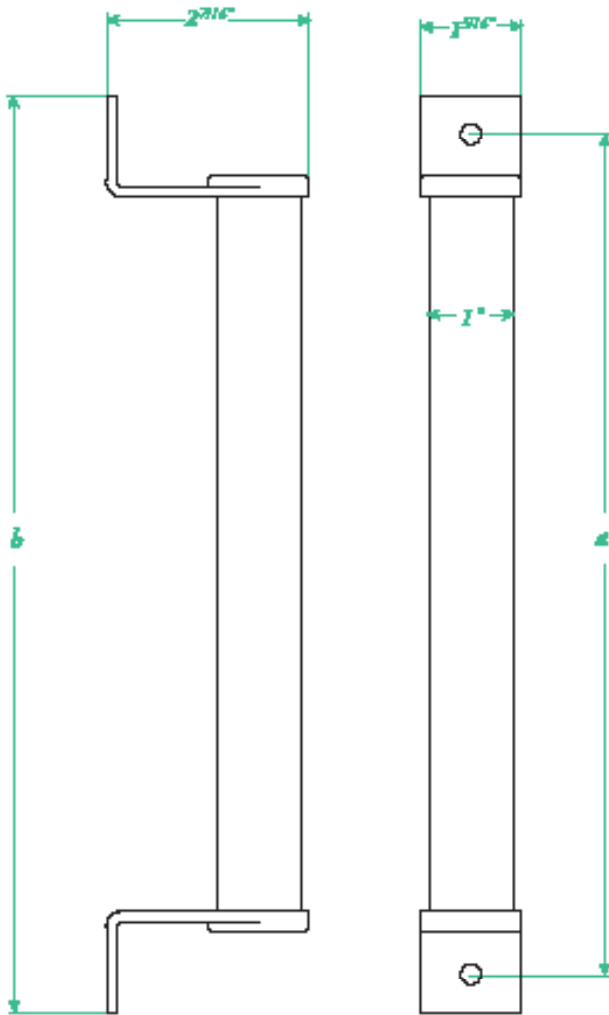

# Wasatch Door Pull

**RUSTICAHARDWARE®**

# Wasatch Door Pull

<i>length</i>	8	10	12	14	16	18	20	22	24	26	28	30
<i>a</i>	8	10	12	14	16	18	20	22	24	26	28	30
<i>b</i>	8 <sup>7/8</sup>	10 <sup>7/8</sup>	12 <sup>7/8</sup>	14 <sup>7/8</sup>	16 <sup>7/8</sup>	18 <sup>7/8</sup>	20 <sup>7/8</sup>	22 <sup>7/8</sup>	24 <sup>7/8</sup>	26 <sup>7/8</sup>	28 <sup>7/8</sup>	30 <sup>7/8</sup>

All measurements are shown in inches.

**RUSTICAHARDWARE<sup>®</sup>**