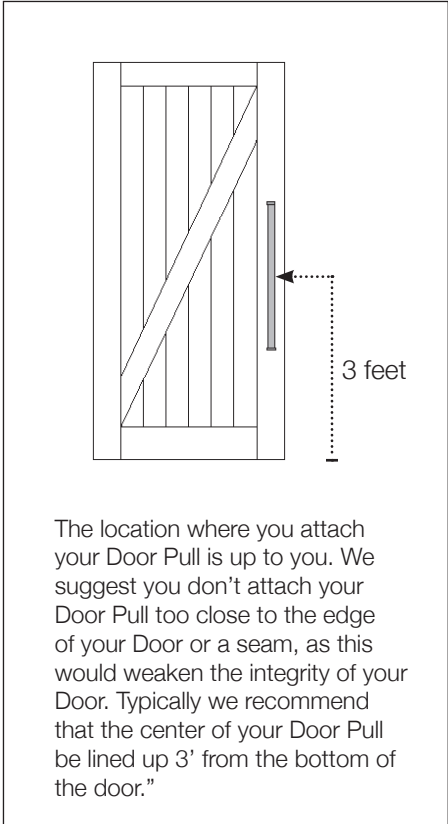

# Wasatch Door Pull

**RUSTICAHARDWARE®**

# Wasatch Door Pull

<i>length</i>	8	10	12	14	16	18	20	22	24	26	28	30
<i>a</i>	8	10	12	14	16	18	20	22	24	26	28	30
<i>b</i>	8 <sup>7/8</sup>	10 <sup>7/8</sup>	12 <sup>7/8</sup>	14 <sup>7/8</sup>	16 <sup>7/8</sup>	18 <sup>7/8</sup>	20 <sup>7/8</sup>	22 <sup>7/8</sup>	24 <sup>7/8</sup>	26 <sup>7/8</sup>	28 <sup>7/8</sup>	30 <sup>7/8</sup>

All measurements are shown in inches.

**RUSTICAHARDWARE<sup>®</sup>**